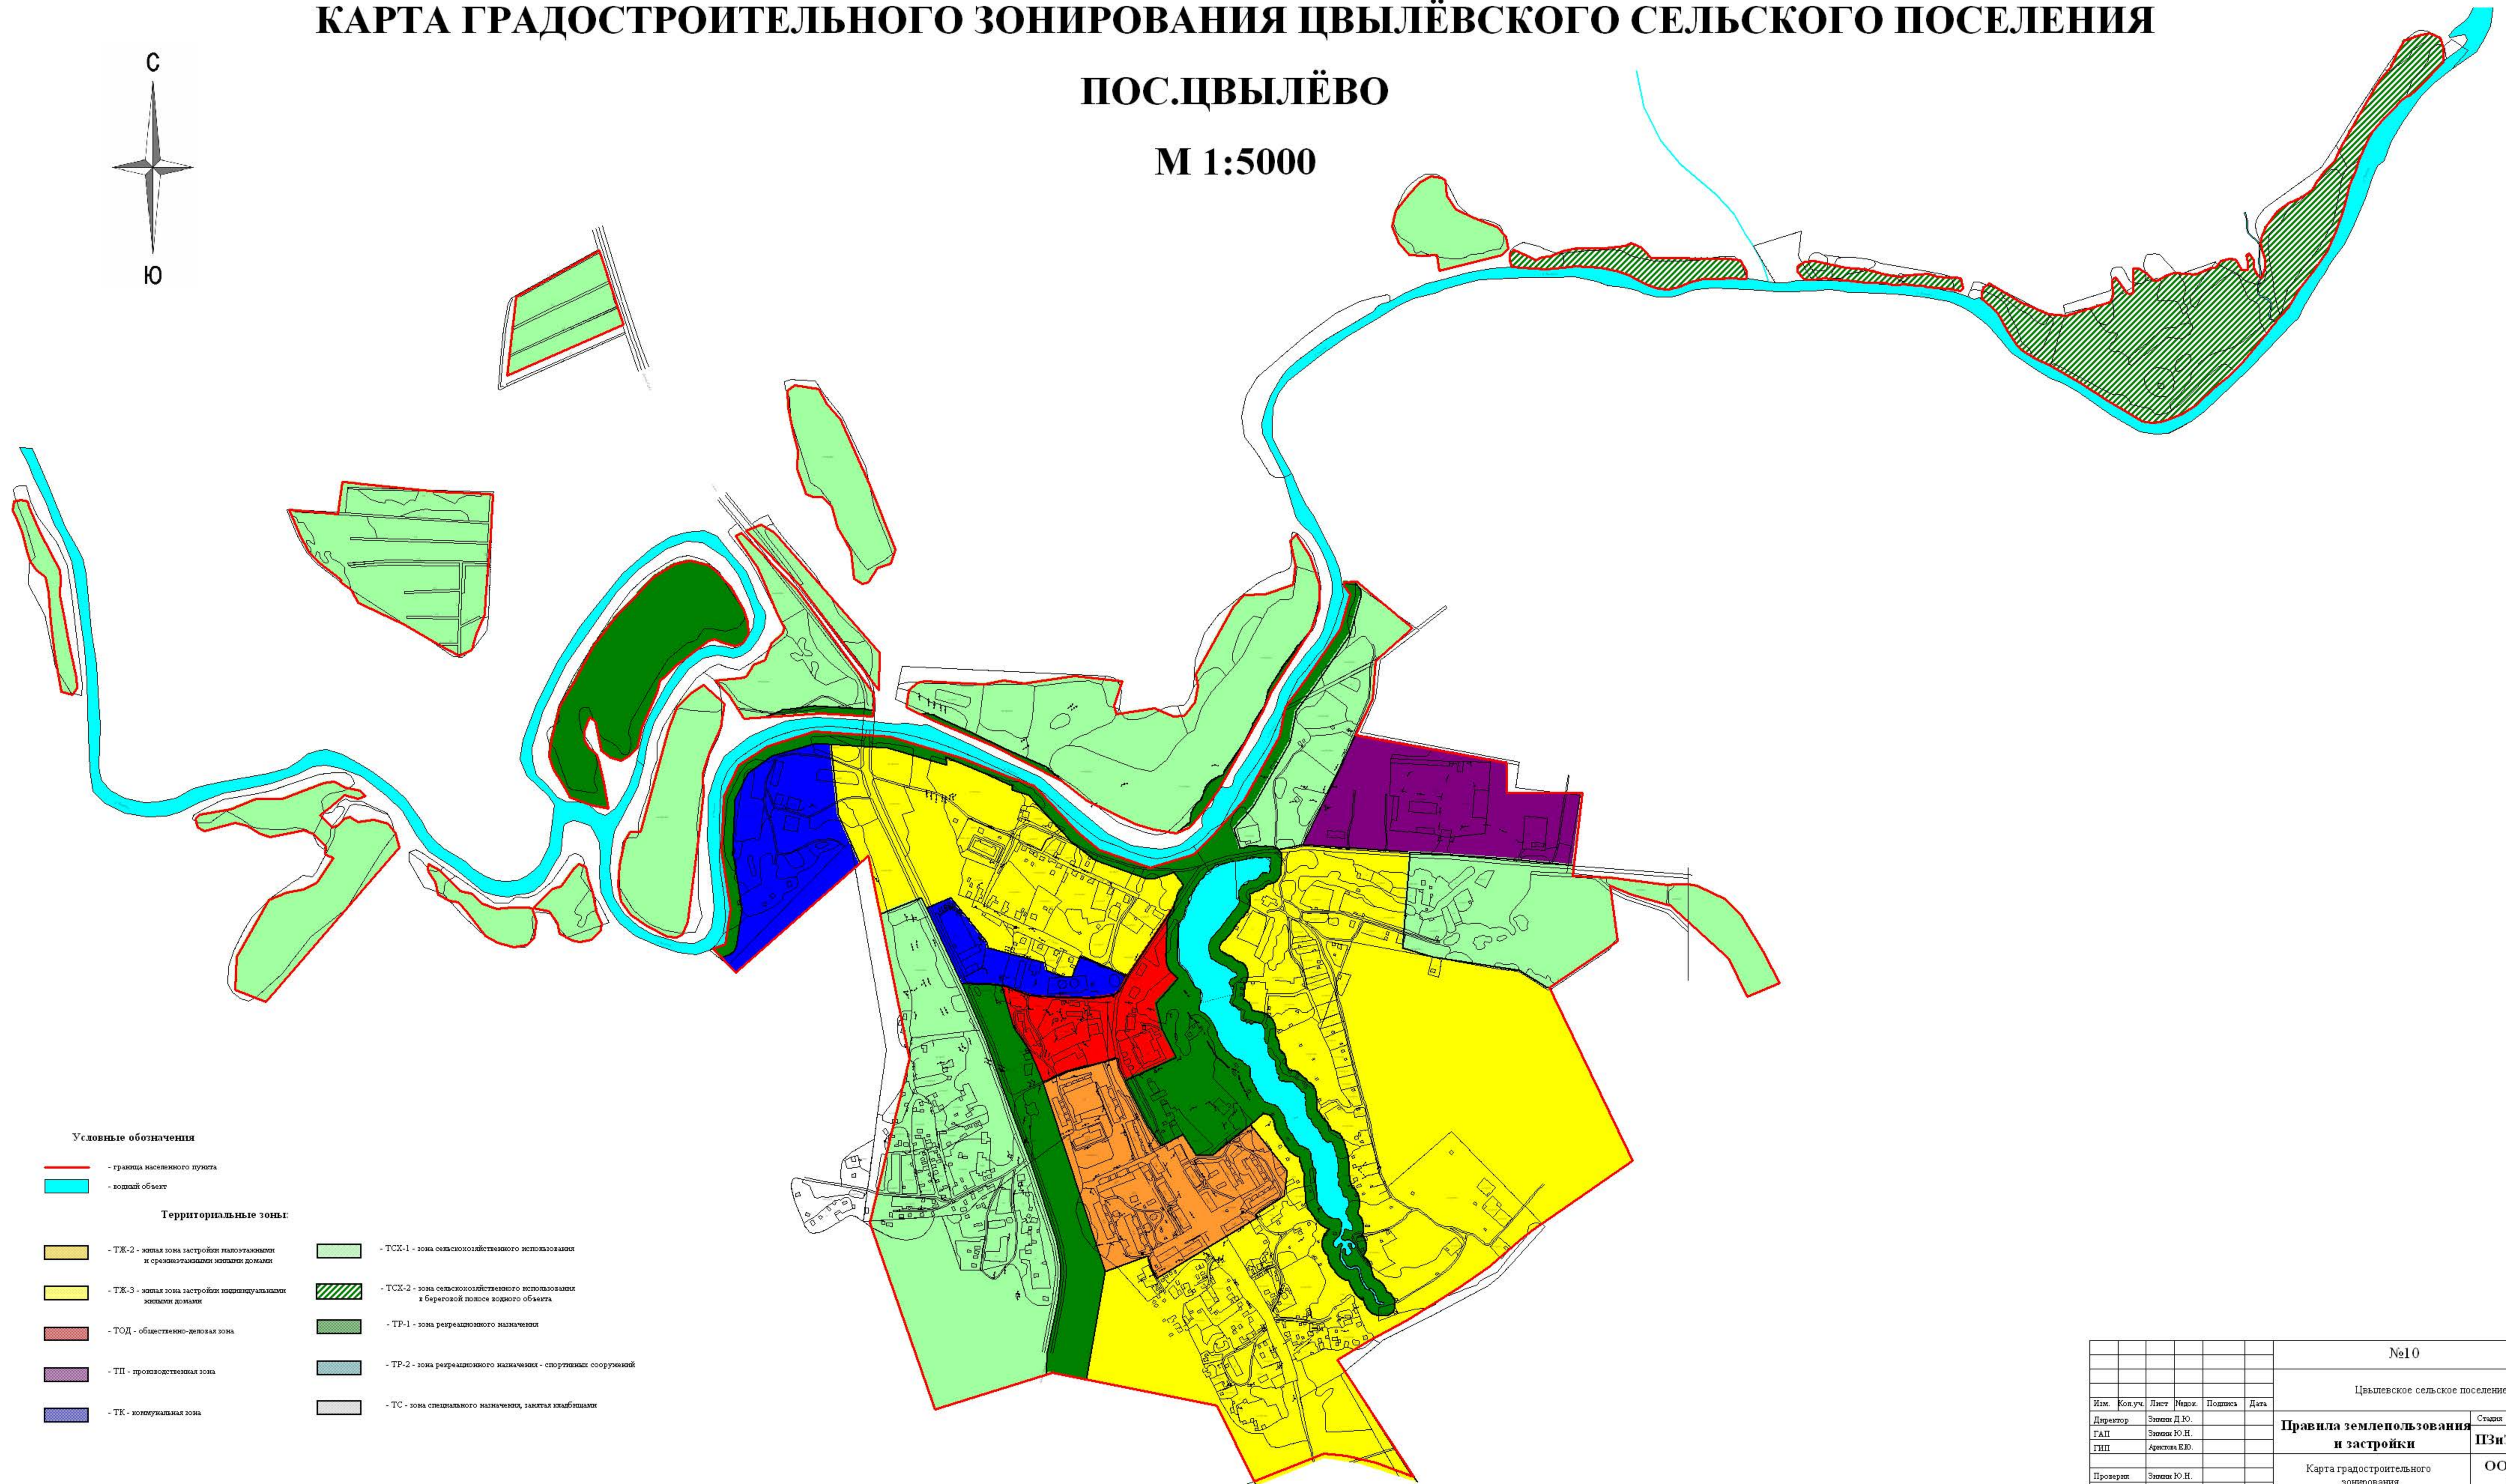

# КАРТА ГРАДОСТРОИТЕЛЬНОГО ЗОНИРОВАНИЯ ЦВЫЛЁВСКОГО СЕЛЬСКОГО ПОСЕЛЕНИЯ

## ПОС.ЦВЫЛЁВО

М 1:5000

### Условные обозначения

- - граница населенного пункта
- - водный объект

### Территориальные зоны:

- - ТЖ-2 - зона застройки малоэтажными и среднеэтажными жилыми домами
- - ТЖ-3 - зона застройки индивидуальными жилыми домами
- - ТОД - общественно-деловая зона
- - ТП - производственная зона
- - ТК - коммунальная зона
- - ТСК-1 - зона сельскохозяйственного использования
- - ТСК-2 - зона сельскохозяйственного использования в береговой полосе водного объекта
- - ТР-1 - зона рекреационного назначения
- - ТР-2 - зона рекреационного назначения - спортивные сооружения
- - ТС - зона специального назначения, захоронения