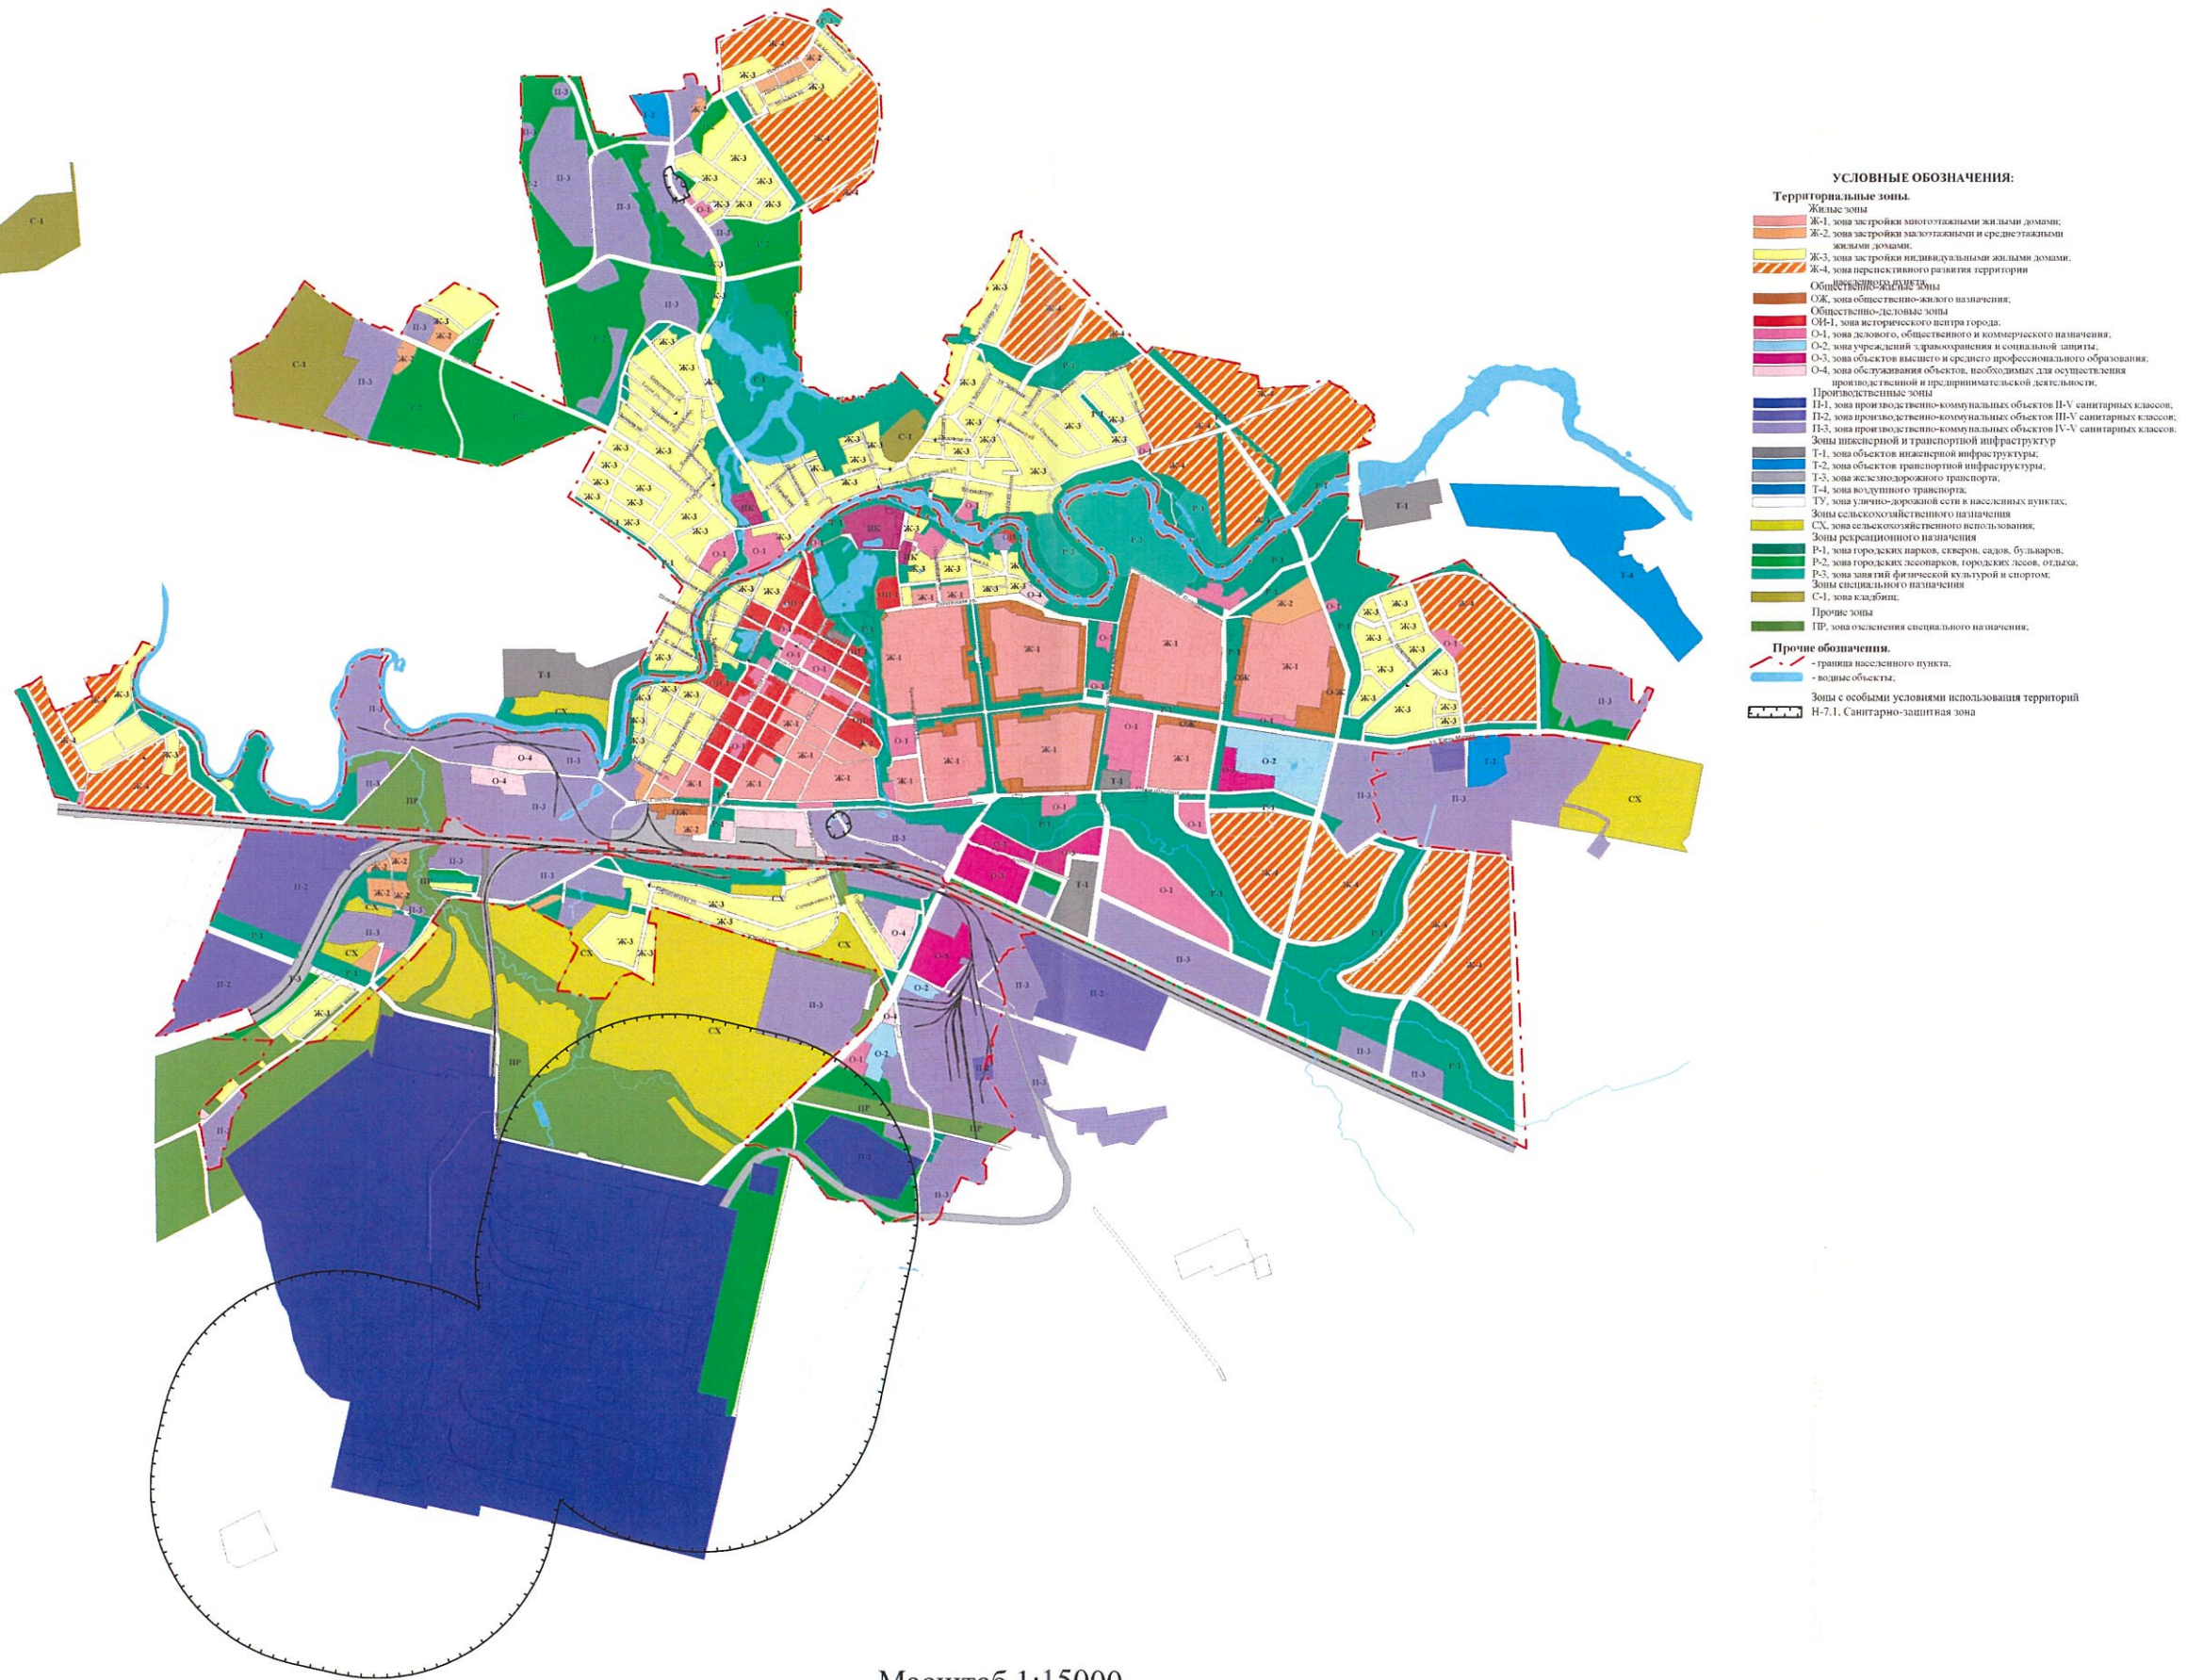

УТОЧНЕНИЕ ПРАВИЛ ЗЕМЛЕПОЛЬЗОВАНИЯ И ЗАСТРОЙКИ ТИХВИНСКОГО ГОРОДСКОГО ПОСЕЛЕНИЯ

СТАТЬЯ 30. КАРТА ГРАДОСТРОИТЕЛЬНОГО ЗОНИРОВАНИЯ ТЕРРИТОРИИ ТИХВИНСКОГО ГОРОДСКОГО ПОСЕЛЕНИЯ ПРИМЕНИТЕЛЬНО К ГОРОДУ ТИХВИН.

Масштаб 1:15000